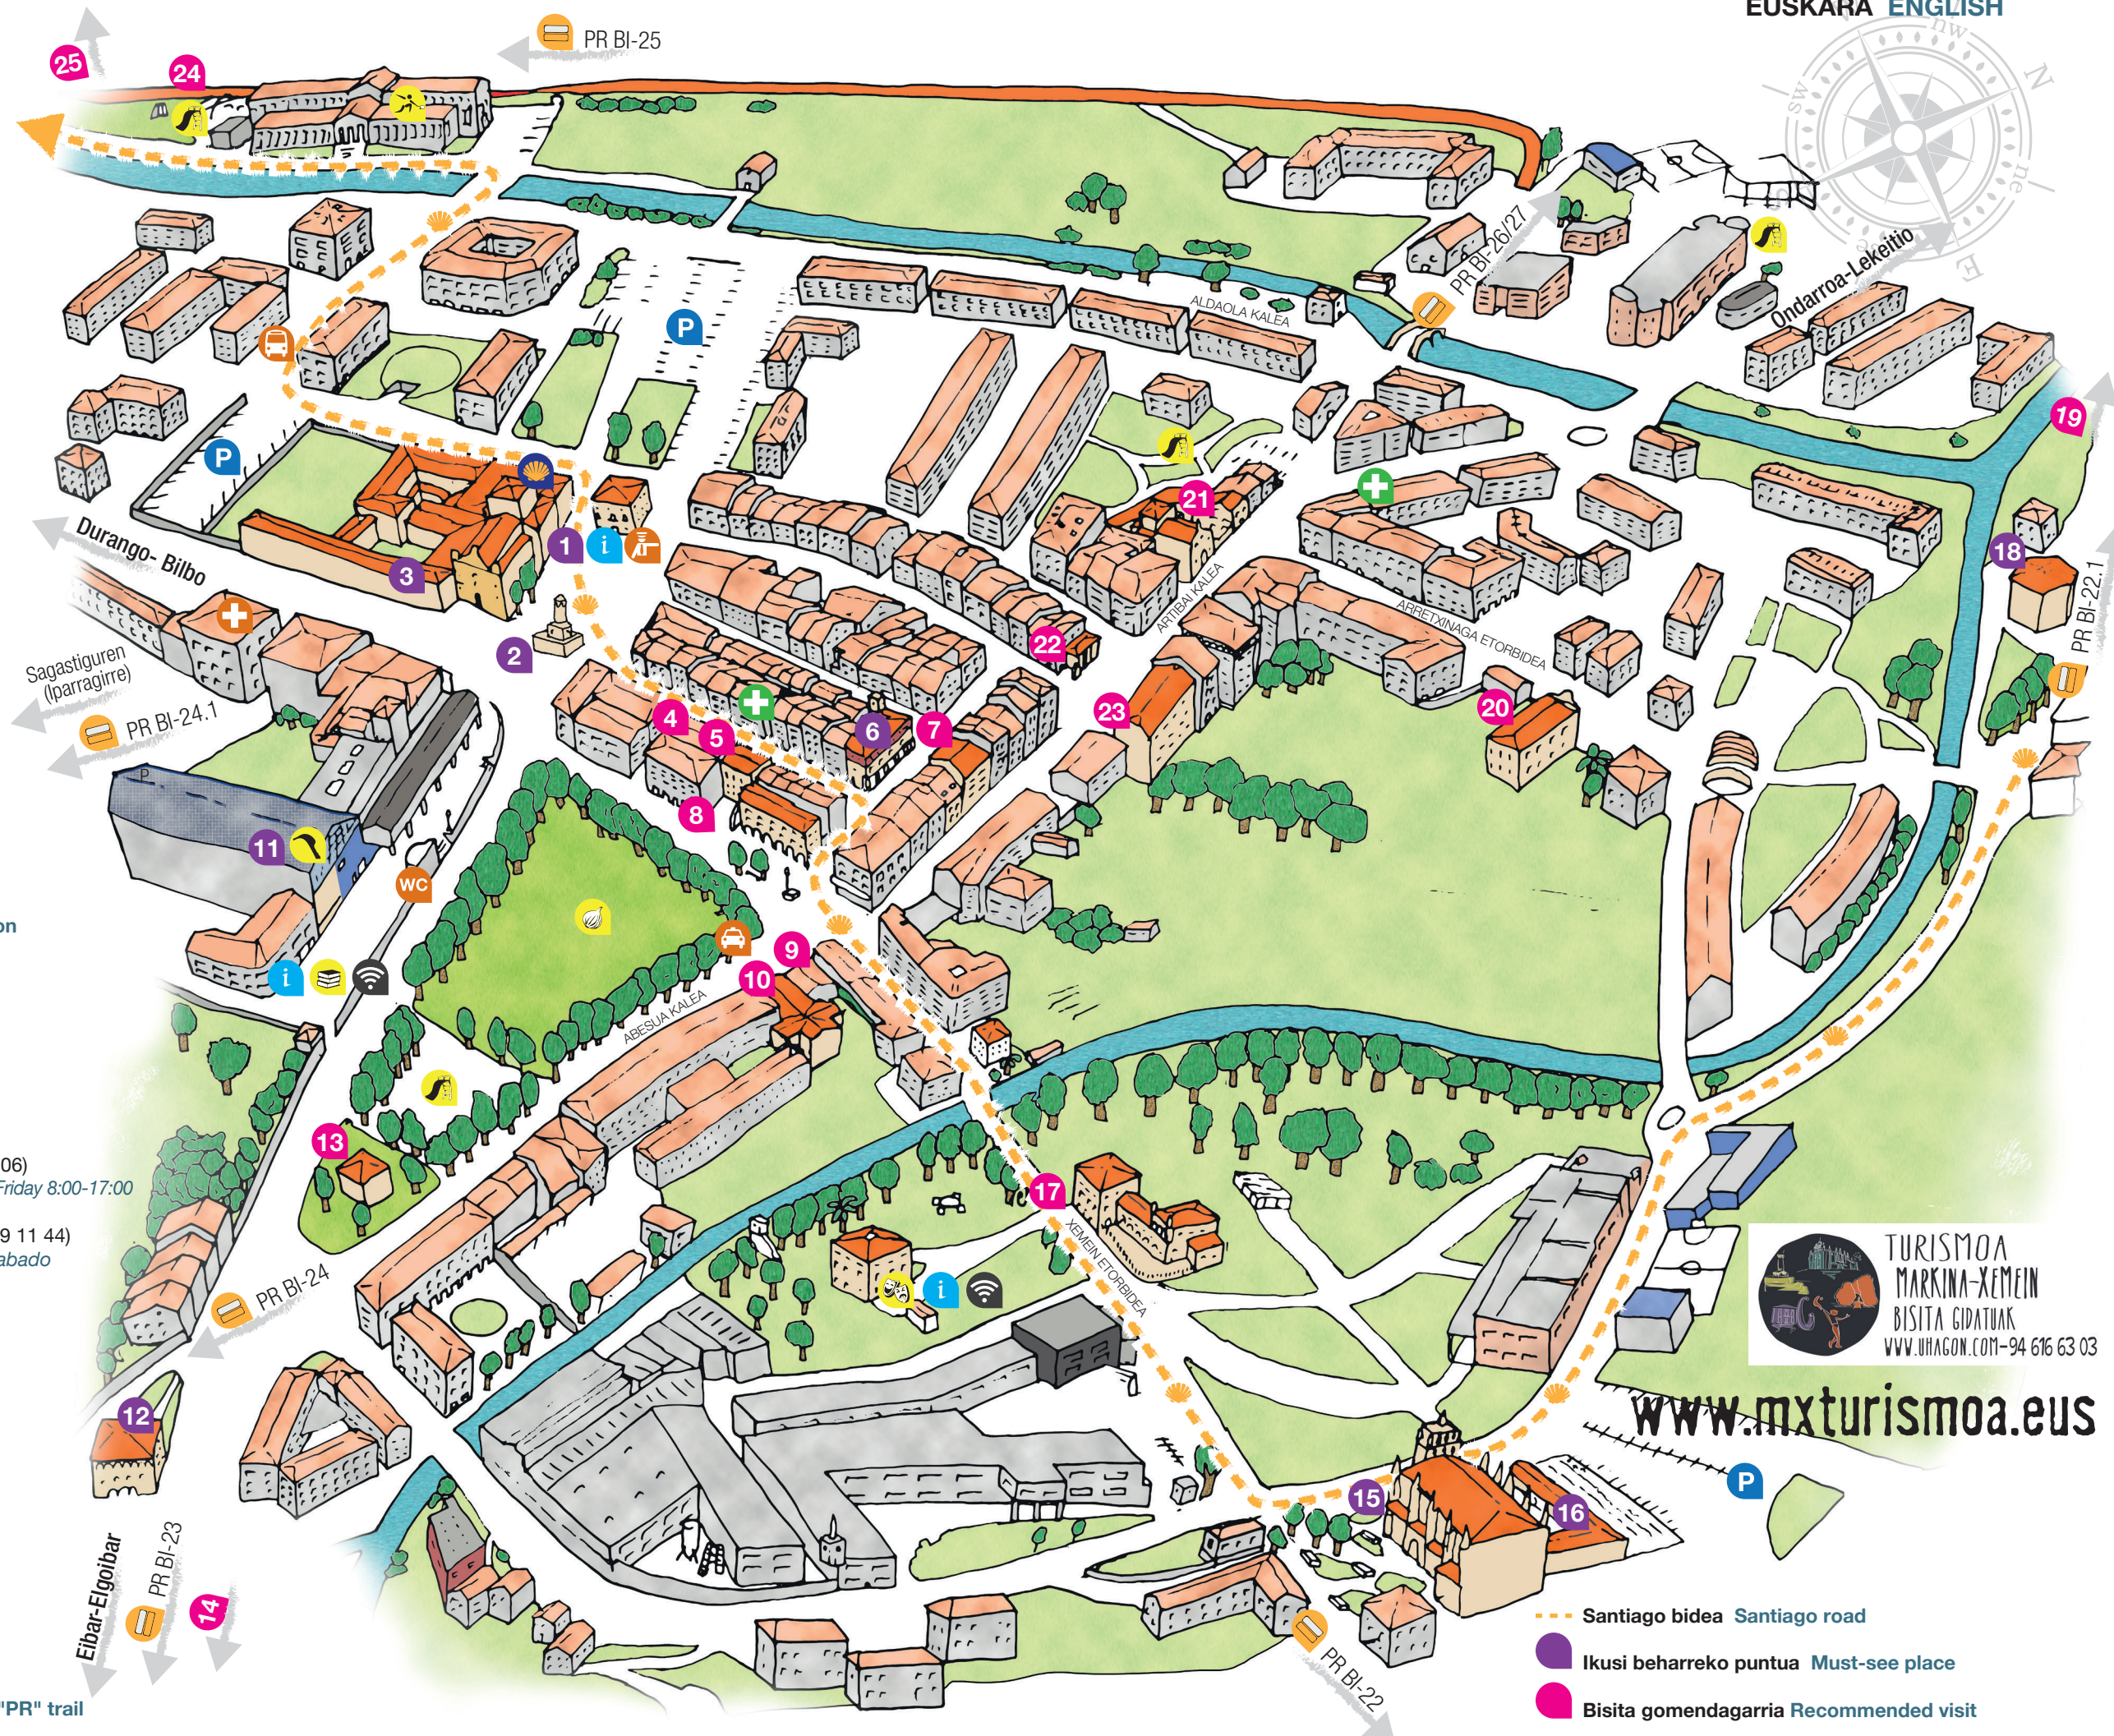

Markina Xemein

TURISTAREN PLANOA
TOURIST MAP

-  **Informazio puntuak** Points of information
-  **Garraio publikoa** Public transport
Bizkaibus autobusak *Autobuses Bizkaibus*
www.bizkaia.net · 902 22 22 65
Bilbo-Ondarroa/Ondarroa-Bilbo
Bilbo-Lekeitio/Lekeitio-Bilbo
-  **Taxi geltokia** Taxi rank
-  **Osasun etxea** Health center (94 616 63 06)
Asteleheneretik barikura 8:00-17:00 *From Monday to Friday 8:00-17:00*
-  **Udaltzaingoa** Local police office (656 79 11 44)
Asteleheneretik zapatura 8:00-22:00 *De lunes a sabado*
-  **Farmazia** Chemist's
-  **Azoka** Market
Eguen goizero *Every Thursday morning*
-  **Jolasgunea** Playground
-  **Kultur etxea** Cultural point
-  **Kiroldegia** Sports centre
-  **Liburutegia** Library
-  **Aterpetxea** Hostel
-  **Wi-Fi gunea** Wi-Fi zone
-  **"PR" ibilbidearen hasiera** Beginning of "PR" trail

TURISMOA
MARKINA-XEMEIN
BISITA GIDATUAK
WWW.UHAGON.COM-94 616 63 03

www.mxturismoa.eus

-  Santiago bidea *Santiago road*
-  Ikusi beharreko puntua *Must-see place*
-  Bisita gomendagarria *Recommended visit*